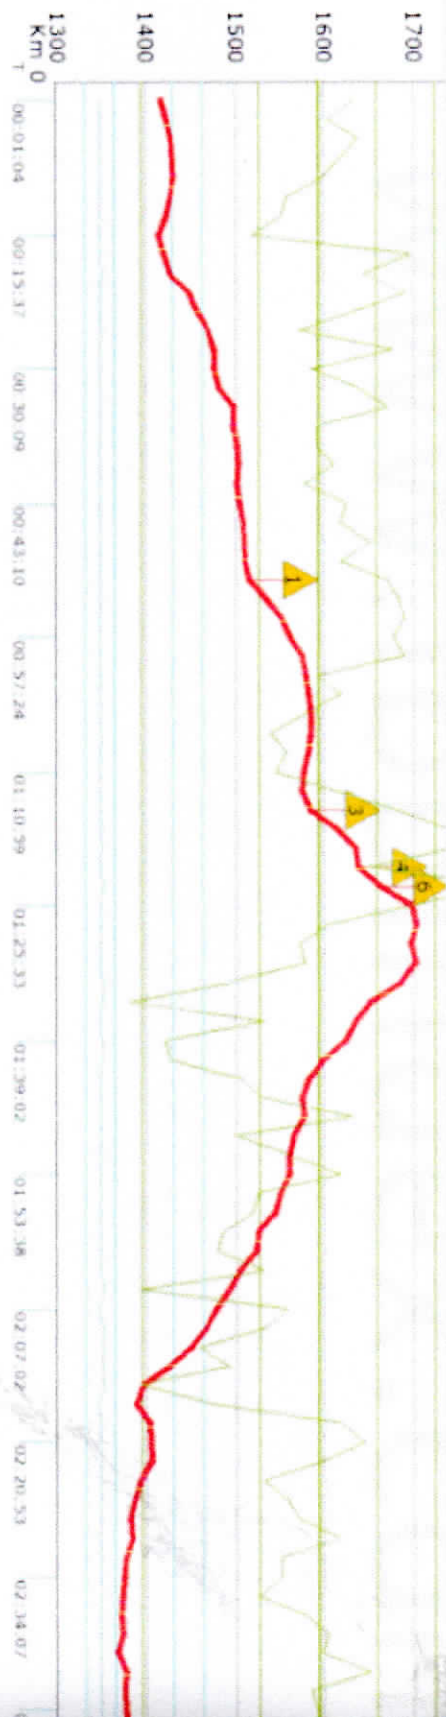

Masquer pentes

Raidillons > 15%

Raidillons >5%

Raidillons >10%

Raidillons >15%

Raidillons >20%

Raidillons >25%

Raidillon de 175 m.	Pente moyenne	Distance	Télé Wayp
 km 2 566	15%	175 m	<input checked="" type="checkbox"/>
Raidillon de 493 m.	Pente moyenne	Distance	Télé Wayp
 km 3 755	18%	57 m	<input checked="" type="checkbox"/>
 km 3 813	17%	259 m	<input checked="" type="checkbox"/>
 km 4 072	30%	80 m	<input checked="" type="checkbox"/>
 km 4 152	29%	51 m	<input checked="" type="checkbox"/>
 km 4 203	28%	46 m	<input checked="" type="checkbox"/>

Masquer pentes

Raidillons > 15%

- Raidillons >5%
- Raidillons >10%
- Raidillons >15%
- Raidillons >20%
- Raidillons >25%

Raidillon de 175 m.

Pente moyenne

Distance

Tele WayF

	km 2 566	15%	175 m	<input checked="" type="checkbox"/>
--	----------	-----	-------	-------------------------------------

Raidillon de 493 m.

Pente moyenne

Distance

Tele WayF

	km 3 755	18%	57 m	<input checked="" type="checkbox"/>
	km 3 813	17%	259 m	<input checked="" type="checkbox"/>
	km 4 072	30%	80 m	<input checked="" type="checkbox"/>
	km 4 152	29%	51 m	<input checked="" type="checkbox"/>
	km 4 203	28%	46 m	<input checked="" type="checkbox"/>